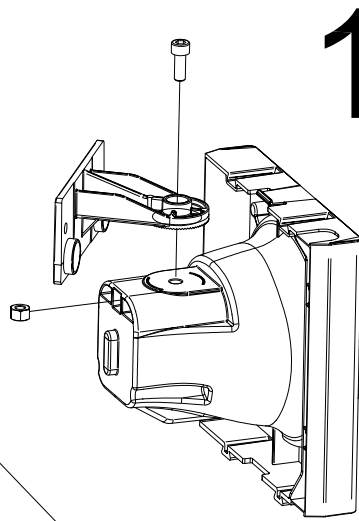

3.5 < ϕ < 7

4

CE

MADE IN ITALY

RoHS Compatibility

COD. ISTR. X61A1459 - REV 0 del 09/08

info@stedaparts.nl
www.stedaparts.nl

STEDAPARTS
WEBSHOP VOOR BEVEILIGINGSPRODUCTEN