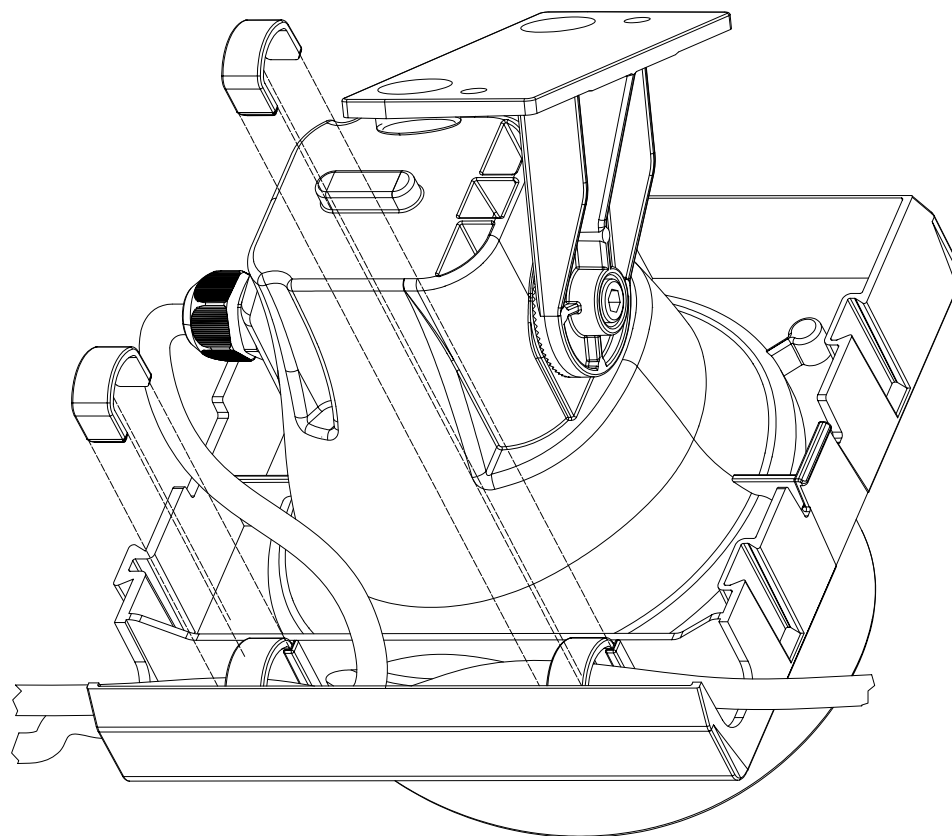

MADE IN ITALY

NON USARE LAMPADRE AD INCANDESCENZA
DO NOT USE LIGHT BULBS