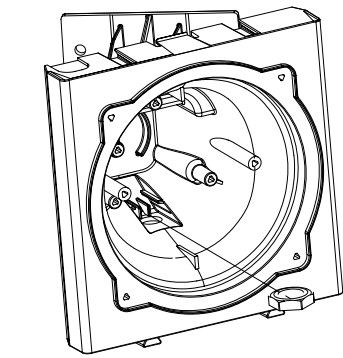

3.5 < ϕ < 7

4

CE

MADE IN ITALY

RoHS Compatibility

COD. ISTR. X61A1459 - REV 0 del 09/08

info@stedaparts.nl
www.stedaparts.nl

STEDAPARTS
WEBSHOP VOOR BEVEILIGINGSPRODUCTEN