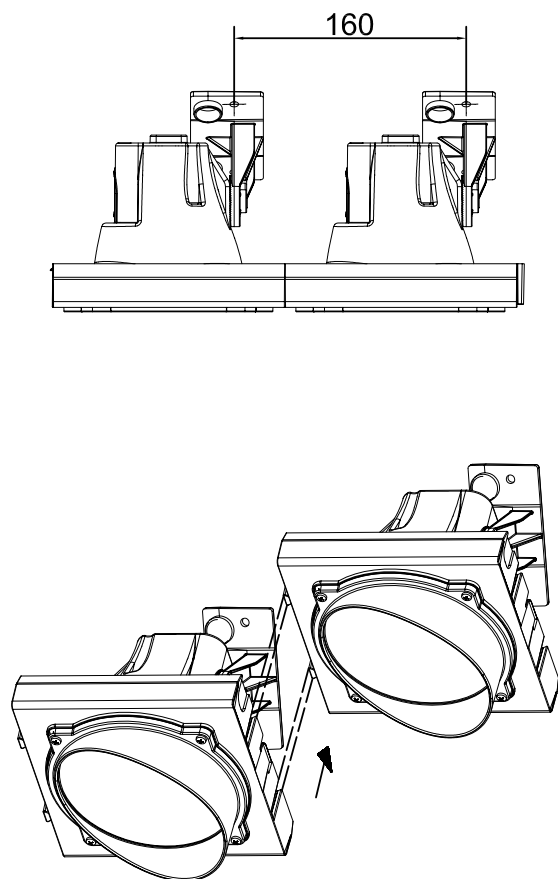

MADE IN ITALY

NON USARE LAMPADRE AD INCANDESCENZA
DO NOT USE LIGHT BULBS