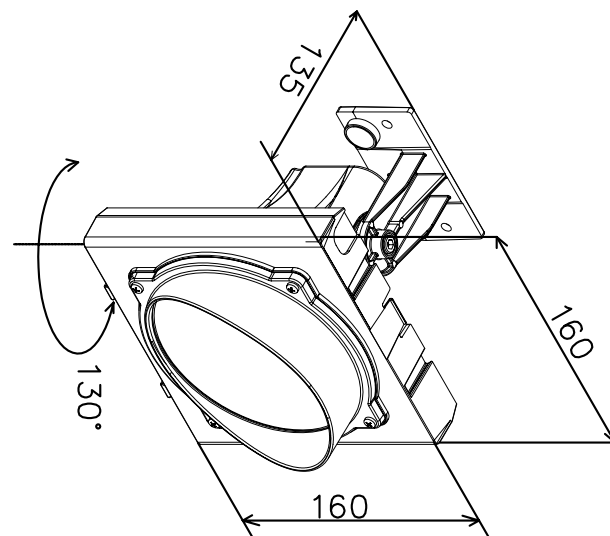

MADE IN ITALY

NON USARE LAMPADRE AD INCANDESCENZA
DO NOT USE LIGHT BULBS