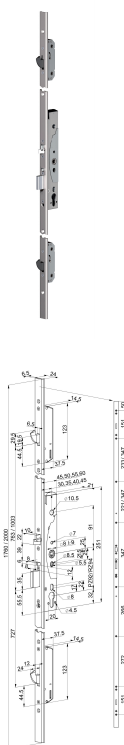

Elektromechanische sloten

Utiliteitsbouw - Motorbediende sloten

Veiligheidspaniekmeerpuntssluitingen - motorgestuurd

Experience a safer and more open world

Omschrijving

Voor situaties waar een gecontroleerde toegangsverlening aan één zijde of beide zijden gewenst is. Het slot wordt door een motor opengestuurd, waarbij de nachtschoot wordt ingetrokken en de dagschoot wordt vrijgegeven. Mede hierdoor is het motorslot dan ook zeer geschikt voor toepassing met deurautomaten. De ongecontroleerde zijde is altijd mechanisch te openen met een deurkruk of paniekopener. Het slot kan altijd met een mechanische cilinder worden bediend. Voorzien van diverse signaleringen, die de status van het slot op afstand kunnen weergeven. Denk hierbij aan koppelingen met externe systemen zoals inbraakdetectie, toegangscontrole- en gebouwbeheersystemen.

Technische gegevens

Bedrijfstemperatuur	-20 °C tot 60 °C
Dagschoot	10 mm
Nachtschoot	20 mm
Afstand	92 mm
Uitsparing	17 mm
Kruk gat	9 mm
Doornmaten	30, 35, 40, 45 mm
Model voorplaat	rechthoekig, u-stulp
Materiaal voorplaat	rvs geborsteld
Afmetingen voorplaat	1760 x 24 / 2000 x 24 mm
Geteste cycli	500.000
Normen	EN179, EN1125, EN12209, EN14846, EN16341, EN61000-6-1 en EN61000-6-3

Artikelnaam	Art.nr	Model voorplaat	Mat. voorplaat	Afstand (mm)	Doornmaat (mm)	Draair.
MP420/30-1760	10041839	rechthoekig	rvs	92	30	1/2/3/4
MP420/35-1760	10037725	rechthoekig	rvs	92	35	1/2/3/4
MP420/40-1760	10041840	rechthoekig	rvs	92	40	1/2/3/4
MP420/45-1760	10041841	rechthoekig	rvs	92	45	1/2/3/4
MP420/30-2000	10041842	rechthoekig	rvs	92	30	1/2/3/4
MP420/35-2000	10037726	rechthoekig	rvs	92	35	1/2/3/4
MP420/40-2000	10041843	rechthoekig	rvs	92	40	1/2/3/4
MP420/45-2000	10041844	rechthoekig	rvs	92	45	1/2/3/4