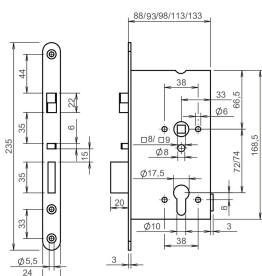

Mechanische sloten

Veiligheidssloten

Veiligheidsvluchtwegsloten

Experience a safer and more open world

Omschrijving

Dit slot is bestemd voor situaties waar een veilige vluchtweg gewenst is. De solide constructie en het zelfvergrendelende mechanisme in het slot zorgen voor een veilige vergrendeling van de vluchtdeur. De deur kan worden uitgevoerd met een daarvoor goedgekeurde paniekopener of goedgekeurd wisselgarnituur. Bij het sluiten van de deur wordt het slot mechanisch vergrendeld op zowel dag- als nachtschoot. Het slot kan met de cilinder altijd worden geopend.

Eigenschappen

- Voor breedstijldeuren
- Geschikt voor toepassing in brand- en rookwerende deuren
- Zelfvergrendelende dag- en nachtschoot
- Paniefunctie E; doorgaande tuimelaar
- Toepassen met knop/kruk deurbeslag
- Niet in combinatie met knopcilinder gebruiken
- Tweedelige dagschoot is geschikt voor alle draairichtingen
- Inbraakwerend
- Diverse doormaten

55 mm	60 mm	65 mm	80 mm	100 mm	72	EN 179
EN 1125	SKG	EN 12209