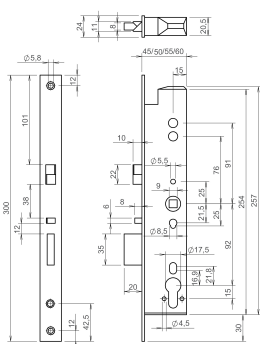

Mechanische sloten

(Smal)deursloten voor stalen deuren

Smaldeurvluchtwegsloten

Experience a safer and more open world