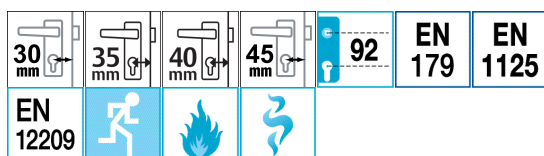

Mechanische sloten

(Smal)deursloten voor stalen deuren

Smaldeurvluchtwegsloten

Experience a safer and more open world

Omschrijving

Dit slot is bestemd voor situaties waar een veilige vluchtweg gewenst is. De solide constructie en het zelfvergrendelende mechanisme in het slot zorgen voor een veilige vergrendeling van de vluchtdoor. De deur kan worden uitgevoerd met een daarvoor goedgekeurde paniekopener of goedgekeurd wisselgarnituur. Bij het sluiten van de deur wordt het slot mechanisch vergrendeld op zowel dag- als nachtschoot. Het slot kan met de cilinder altijd worden geopend.

Technische gegevens

Dagschoot	10 mm
Nachtschoot	20 mm
Afstand	92 mm
Uitsparing	17 mm
Kruk gat	9 mm
Doormaten	30, 35, 40, 45 mm
Model voorplaat	rechthoekig
Materiaal voorplaat	rvs geborsteld
Afmetingen voorplaat	300 x 24 mm
Normen	EN179, EN1125, EN12209
Classificatie EN179	376B1342AB
Classificatie EN1125	376B1321AB