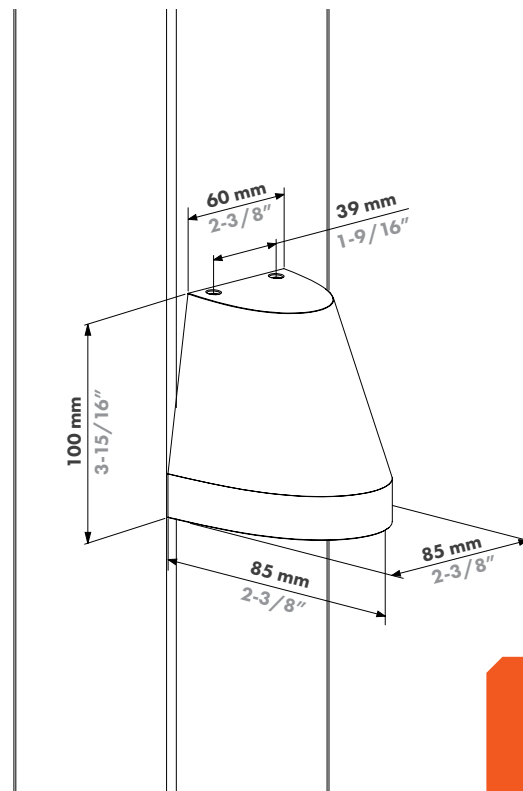

SCAN VOOR
MEER
INFORMATIE

LOCINOX

CONE85

Wat maakt deze verlichting bijzonder?

- Gemakkelijk te installeren door iedereen, technisch of niet-technisch
- Geschikt voor wand-, paal- en profielmontage
- Serieschakeling mogelijk
- Duurzaam
- Getest onder alle weersomstandigheden
- Esthetische, tijdloze ontwerpen
- Lakbaar
- Uitwisselbaar
- Veelzijdig: kan gecombineerd worden met aluminium, stalen en houten palen
- Eenvoudige en minimale poortvoorbereiding

Ontdek meer: locinox.com | help@locinox.com

Kenmerken

Lamptype:	LED
Levensduur:	50 000 h
Helderheid:	230V AC-versie: 300 lumen 24V DC-versie: 270 lumen
Kleurtemperatuur:	230V AC: 2700 K 24V DC: 2700 K
Kleuropties:	Zwart Zilver Antraciet Lakbaar
Beoordeeld voor buiten:	IP65
IK-beoordeling:	IK06
Buitengebruik:	-30°C – 70°C 20-95% RH
Energieverbruik:	230V AC-versie: max 4,6W 24V DC-versie: max 3W
Stralingshoek:	Wijd, type sfeerverlichting
Materialen:	Aluminium, gefabriceerd kunststof
Certificeringen:	CE