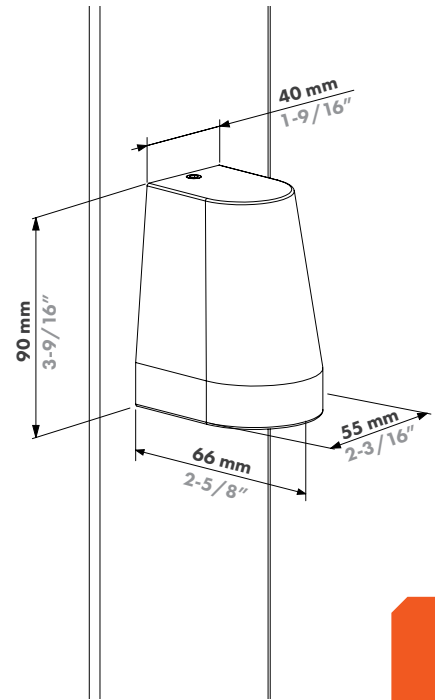

SCAN VOOR
MEER
INFORMATIE

LOCINOX

CONE55

Wat maakt deze verlichting bijzonder?

- Gemakkelijk te installeren door iedereen, technisch of niet-technisch
- Geschikt voor wand-, paal- en profielmontage
- Serieschakeling mogelijk
- Duurzaam
- Getest onder alle weersomstandigheden
- Esthetische, tijdloze ontwerpen
- Lakbaar
- Uitwisselbaar
- Veelzijdig: kan gecombineerd worden met aluminium, stalen en houten palen
- Eenvoudige en minimale poortvoorbereiding

Ontdek meer: locinox.com | help@locinox.com

Kenmerken

Lamptype:	LED
Levensduur:	50 000 h
Helderheid:	230V AC-versie: 300 lumen 24V DC-versie: 270 lumen
Kleurtemperatuur:	230V AC: 2700 K 24V DC: 2700 K
Kleuropties:	Zwart Zilver Antraciet Lakbaar
Beoordeeld voor buiten:	IP65
IK-beoordeling:	IK06
Buitengebruik:	-30°C – 70°C 20-95% RH
Energieverbruik:	230V AC-versie: max 4,6W 24V DC-versie: max 3W
Stralingshoek:	Wijd, type sfeerverlichting
Materialen:	Aluminium, gefabriceerd kunststof
Certificeringen:	CE