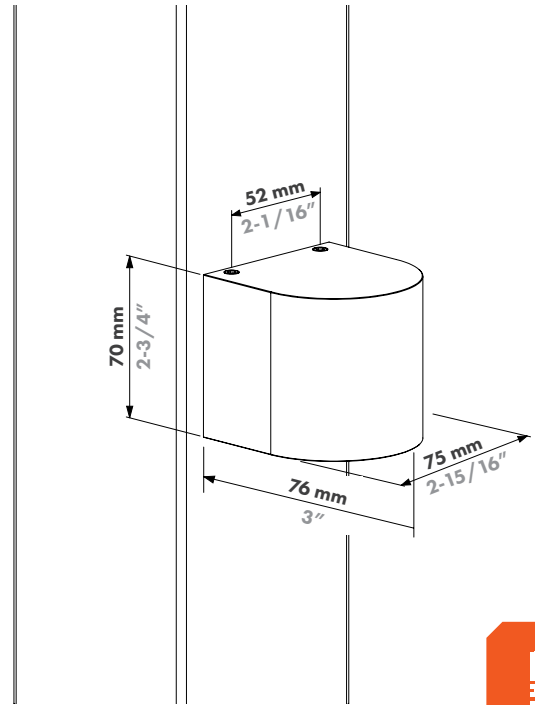

SCAN VOOR
MEER
INFORMATIE

LOCINOX

ARCO75

Wat maakt deze verlichting bijzonder?

- Gemakkelijk te installeren door iedereen, technisch of niet-technisch
- Geschikt voor wand-, paal- en profielmontage
- Serieschakeling mogelijk
- Duurzaam
- Getest onder alle weersomstandigheden
- Esthetische, tijdloze ontwerpen
- Lakbaar
- Uitwisselbaar
- Veelzijdig: kan gecombineerd worden met aluminium, stalen en houten palen
- Eenvoudige en minimale poortvoorbereiding

Ontdek meer: locinox.com | help@locinox.com

Kenmerken

Lamptype:	LED
Levensduur:	50 000 h
Helderheid:	230V AC-versie: 300 lumen 24V DC-versie: 270 lumen
Kleurtemperatuur:	230V AC: 2700 K 24V DC: 2700 K
Kleuropties:	Zwart Zilver Antraciet Lakbaar
Beoordeeld voor buiten:	IP65
IK-beoordeling:	IK06
Buitengebruik:	-30°C – 70°C 20-95% RH
Energieverbruik:	230V AC-versie: max 4,6W 24V DC-versie: max 3W
Stralingshoek:	Wijd, type sfeerverlichting
Materialen:	Aluminium, gefabriceerd kunststof
Certificeringen:	CE