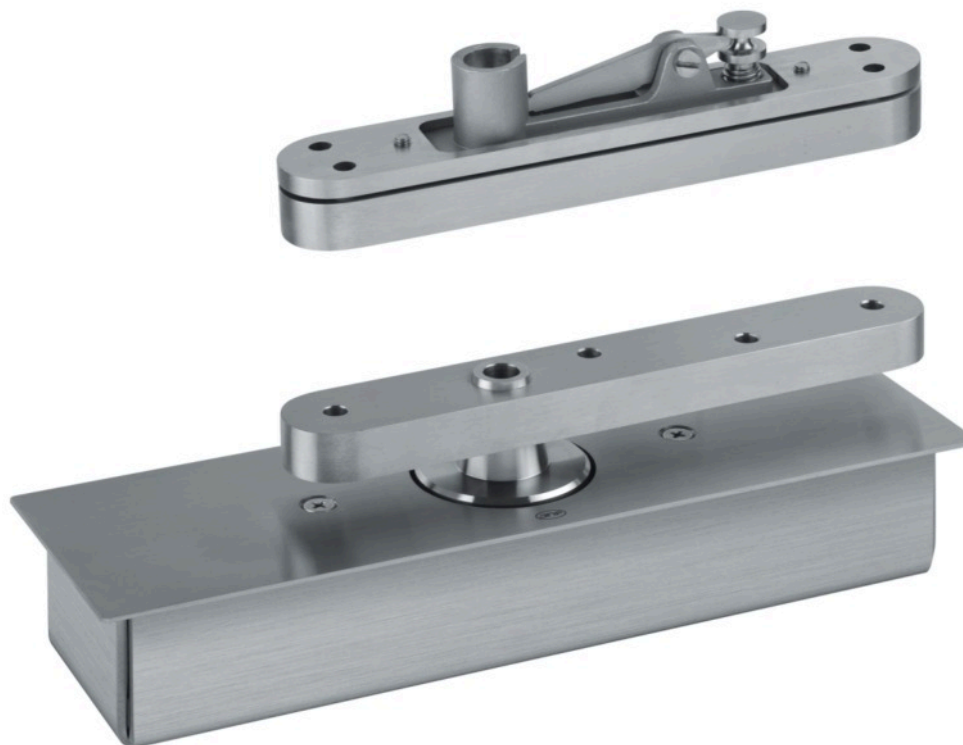

Ficha técnica de produto

Technique product file / Ficha técnica de produto

Data: 14.04.2015

Versão: 1.0

IN.05.500

Dobradiças & pivots /
Hinges & pivots / Bisagras y pivotes

ET: 1439 /2015

Documento confidencial / Confidential document / Documento confidencial © JNF 2015 www.jnf.pt

Descrição / Description / Descripción

Pivot para portas vai-vem ou de batente /

Flush hinge for double action or rebated doors /

Pivote para puertas vai-ven o de batiente

Versão / Version / Versión

1.0

Data / Date / Data

14.04.2015

Material /Material / Material

Aço Inox / stainless Steel / Acero inoxidable - EN 1.4301

Acabamento / Finish / Acabado

Satinado/ Satin/ Satin

T. (+351) 224 663 230 / F. (+351) 224 839 841 / e-mail - jnf@jnf.pt / www.jnf.pt

Rua das Mimosas, 849/851
Zona Industrial das Mimosas
S. Pedro da Cova | Ap. 75 4424-909
Gondomar PORTUGAL

PÁGINA 1/3
PAGE