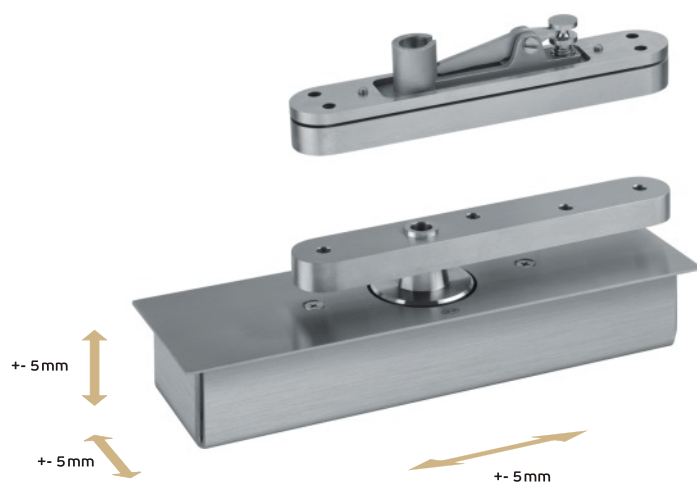

Ficha técnica de produto

Technique product file / Ficha técnica de produto

Data: 14.04.2015

Versão: 1.0

IN.05.500

Dobradiças & pivots /
Hinges & pivots / Bisagras y pivotes

ET: 1439 /2015

Documento confidencial / Confidential document / Documento confidencial © JNF 2015 www.jnf.pt

Descrição / Description / Descripción

Pivot para portas vai-vem ou de batente /

Flush hinge for double action or rebated doors /

Pivote para puertas vai-ven o de batiente

Versão / Version / Versión

1.0

Data / Date / Data

14.04.2015

Peso máx. / Max. weight / Peso max.

500 Kg

Espessura da porta /
Door thickness / Espesor de la puerta

≥40mm

T. (+351) 224 663 230 / F. (+351) 224 839 841 / e-mail - jnf@jnf.pt / www.jnf.pt

Rua das Mimosas, 849/851
Zona Industrial das Mimosas
S. Pedro da Cova | Ap. 75 4424-909
Gondomar PORTUGAL

PÁGINA
PAGE 2/3