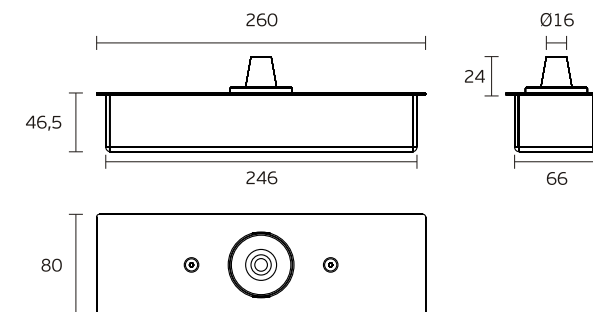

Ficha técnica de produto

Technique product file / Ficha técnica de produto

Data: 14.04.2015

Versão: 1.0

IN.05.500

Dobradiças & pivots /
Hinges & pivots / Bisagras y pivotes

ET: 1439 /2015

Documento confidencial / Confidential document / Documento confidencial © JNF 2015 www.jnf.pt

Descrição / Description / Descripción

Pivot para portas vai-vem ou de batente /

Flush hinge for double action or rebated doors /

Pivote para puertas vai-ven o de batiente

Versão / Version / Versión

1.0

Data / Date / Data

14.04.2015

Peso máx. / Max. weight / Peso max.

500 Kg

Espessura da porta /
Door thickness / Espesor de la puerta

≥40mm

T. (+351) 224 663 230 / F. (+351) 224 839 841 / e-mail - jnf@jnf.pt / www.jnf.pt

Rua das Mimosas, 849/851
Zona Industrial das Mimosas
S. Pedro da Cova | Ap. 75 4424-909
Gondomar PORTUGAL

PÁGINA
PAGE 2/3