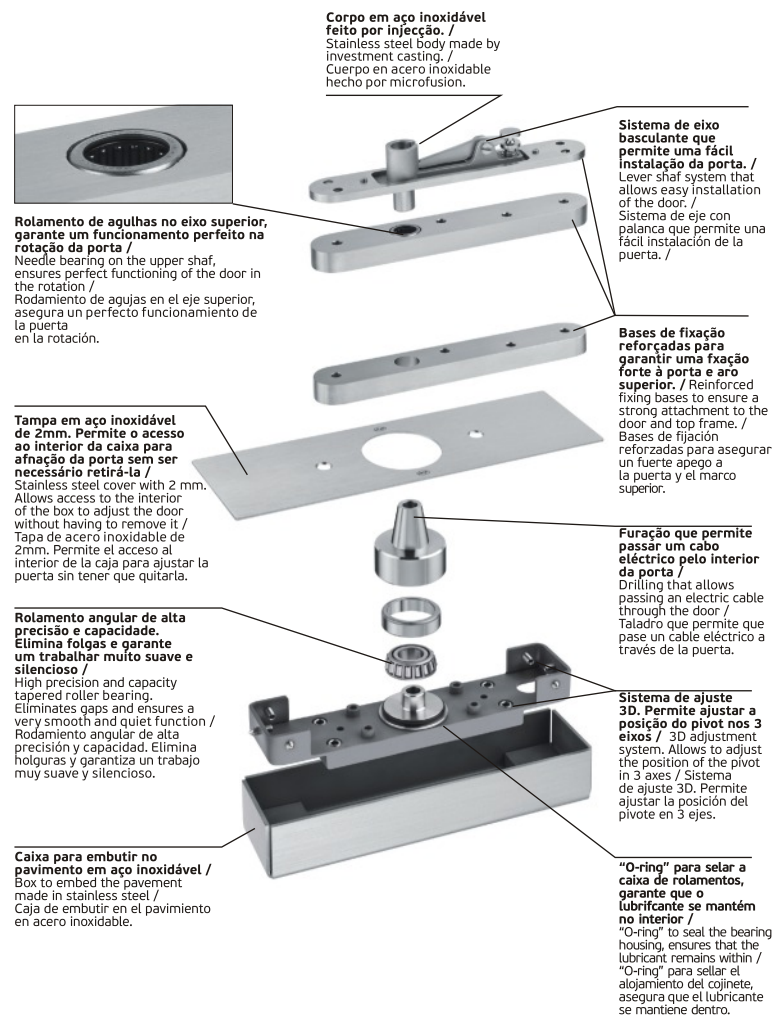

Ficha técnica de produto

Technique product file / Ficha técnica de produto

Data: 14.04.2015

Versão: 1.0

IN.05.500

Dobradiças & pivots /

Hinges & pivots / Bisagras y pivotes

ET: 1439 /2015

Documento confidencial / Confidential document / Documento confidencial © JNF 2015 www.jnf.pt

Descrição / Description / Descripción

Pivot para portas vai-vem ou de batente /

Flush hinge for double action or rebated doors /

Pivote para puertas vai-ven o de batiente

Versão / Version / Versión

1.0

Data / Date / Data

14.04.2015

Peso máx. / Max. weight / Peso max.

500 Kg

Espessura da porta /
Door thickness / Espesor de la puerta

≥40mm

T. (+351) 224 663 230 / F. (+351) 224 839 841 / e-mail - jnf@jnf.pt / www.jnf.pt

Rua das Mimosas, 849/851
Zona Industrial das Mimosas
S. Pedro da Cova | Ap. 75 4424-909
Gondomar PORTUGAL

PÁGINA 3/3
PAGE