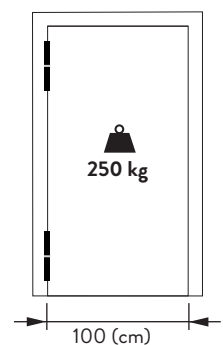

PG CRP 240

PP
240

Regulación de la fuerza (máx 3 puntos)
 Strength regulation (max 3 points)
 Regolazione della forza (max 3 punti)
 Régulation de la force (max 3 points)