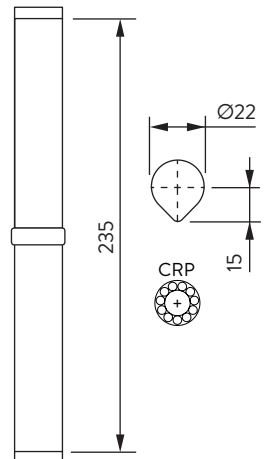

PG / PP

Pernios para soldar
Welding spring hinges
Perni a molla a saldare
Paumelle goutte à souder

Justor

PG 120 / PG 180 / PG 240 / PG CR 180 / PG CR 240 / PG CRP 240 / PP 240

PG 120 / 180 / 240

PG CR 180 / 240

PG CRP 240

PP
240

Regulación de la fuerza (máx 3 puntos)
 Strength regulation (max 3 points)
 Regolazione della forza (max 3 punti)
 Régulation de la force (max 3 points)