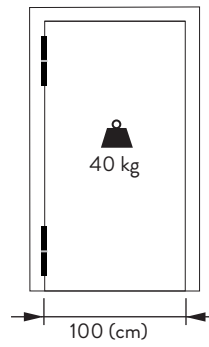

PG / PP

Pernios para soldar
Welding spring hinges
Perni a molla a saldare
Paumelle goutte à souder

Justor

PG 120 / PG 180 / PG 240 / PG CR 180 / PG CR 240 / PG CRP 240 / PP 240

PG 120 / 180 / 240

PG CR 180 / 240

PG CRP 240

PP
240

Regulación de la fuerza (máx 3 puntos)
 Strength regulation (max 3 points)
 Regolazione della forza (max 3 punti)
 Régulation de la force (max 3 points)