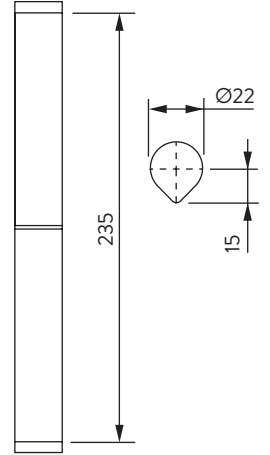

PG / PP

Pernios para soldar
Welding spring hinges
Perni a molla a saldare
Paumelle goutte à souder

Justor

PG 120 / PG 180 / PG 240 / PG CR 180 / PG CR 240 / PG CRP 240 / PP 240

PG 120 / 180 / 240

PG CR 180 / 240

PG CRP 240

PP
240

Regulación de la fuerza (máx 3 puntos)
 Strength regulation (max 3 points)
 Regolazione della forza (max 3 punti)
 Régulation de la force (max 3 points)