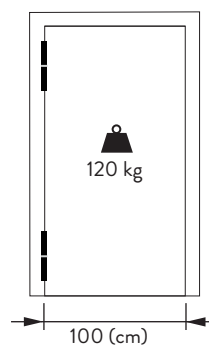

PG CRP 240

PP
240

Regulación de la fuerza (máx 3 puntos)
 Strength regulation (max 3 points)
 Regolazione della forza (max 3 punti)
 Régulation de la force (max 3 points)