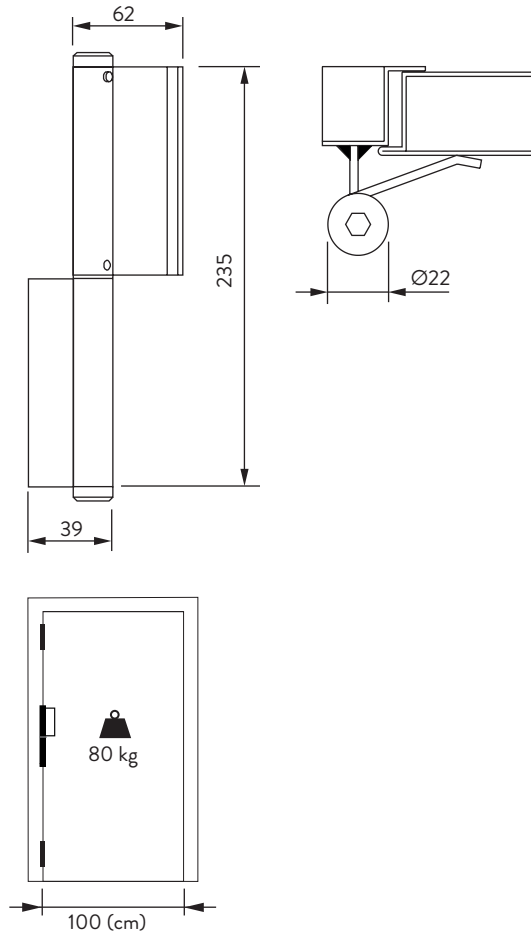

PG / PP

Pernios para soldar
Welding spring hinges
Perni a molla a saldare
Paumelle goutte à souder

Justor

PG 120 / PG 180 / PG 240 / PG CR 180 / PG CR 240 / PG CRP 240 / PP 240

PG 120 / 180 / 240

PG CR 180 / 240

PG CRP 240

PP
240

Regulación de la fuerza (máx 3 puntos)
 Strength regulation (max 3 points)
 Regolazione della forza (max 3 punti)
 Régulation de la force (max 3 points)