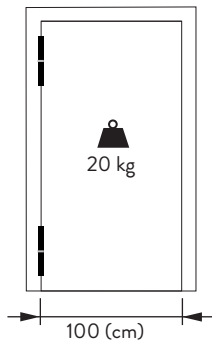

PG / PP

Pernios para soldar
Welding spring hinges
Perni a molla a saldare
Paumelle goutte à souder

Justor

PG 120 / PG 180 / PG 240 / PG CR 180 / PG CR 240 / PG CRP 240 / PP 240

PG 120 / 180 / 240

PG CR 180 / 240

PG CRP 240

PP
240

Regulación de la fuerza (máx 3 puntos)
 Strength regulation (max 3 points)
 Regolazione della forza (max 3 punti)
 Régulation de la force (max 3 points)