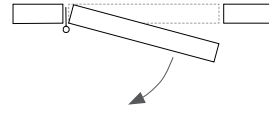

PG / PP

Pernios para soldar
Welding spring hinges
Perni a molla a saldare
Paumelle goutte à souder

Justor

PG 120 / PG 180 / PG 240 / PG CR 180 / PG CR 240 / PG CRP 240 / PP 240

PG 120 / 180 / 240

PG CR 180 / 240

PG CRP 240

PP
240

Regulación de la fuerza (máx 3 puntos)
 Strength regulation (max 3 points)
 Regolazione della forza (max 3 punti)
 Régulation de la force (max 3 points)