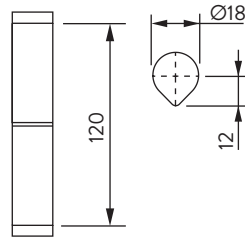

PG / PP

Pernios para soldar
Welding spring hinges
Perni a molla a saldare
Paumelle goutte à souder

Justor

PG 120 / PG 180 / PG 240 / PG CR 180 / PG CR 240 / PG CRP 240 / PP 240

PG 120 / 180 / 240

PG CR 180 / 240

PG CRP 240

PP
240

Regulación de la fuerza (máx 3 puntos)
 Strength regulation (max 3 points)
 Regolazione della forza (max 3 punti)
 Régulation de la force (max 3 points)