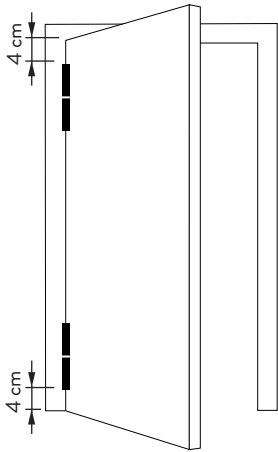

PG / PP

Pernios para soldar
Welding spring hinges
Perni a molla a saldare
Paumelle goutte à souder

Justor

PG 120 / PG 180 / PG 240 / PG CR 180 / PG CR 240 / PG CRP 240 / PP 240

PG 120 / 180 / 240

PG CR 180 / 240

PG CRP 240

PP
240

Regulación de la fuerza (máx 3 puntos)
 Strength regulation (max 3 points)
 Regolazione della forza (max 3 punti)
 Régulation de la force (max 3 points)