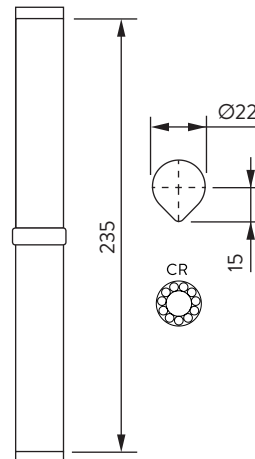

PG / PP

Pernios para soldar
Welding spring hinges
Perni a molla a saldare
Paumelle goutte à souder

Justor

PG 120 / PG 180 / PG 240 / PG CR 180 / PG CR 240 / PG CRP 240 / PP 240

PG 120 / 180 / 240

PG CR 180 / 240

PG CRP 240

PP
240

Regulación de la fuerza (máx 3 puntos)
 Strength regulation (max 3 points)
 Regolazione della forza (max 3 punti)
 Régulation de la force (max 3 points)