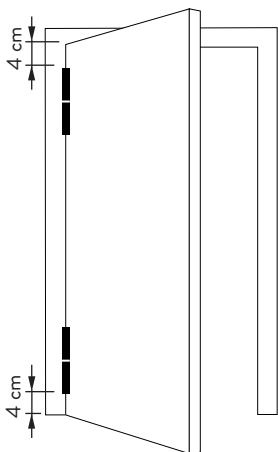

PG / PP

Pernios para soldar
Welding spring hinges
Perni a molla a saldare
Paumelle goutte à souder

Justor

PG 120 / PG 180 / PG 240 / PG CR 180 / PG CR 240 / PG CRP 240 / PP 240

PG 120 / 180 / 240

PG CR 180 / 240

PG CRP 240

PP
240

Regulación de la fuerza (máx 3 puntos)
 Strength regulation (max 3 points)
 Regolazione della forza (max 3 punti)
 Régulation de la force (max 3 points)