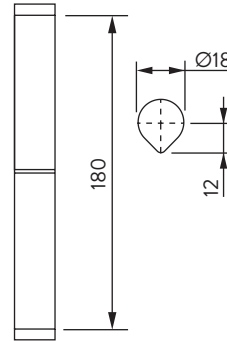

PG / PP

Pernios para soldar
Welding spring hinges
Perni a molla a saldare
Paumelle goutte à souder

Justor

PG 120 / PG 180 / PG 240 / PG CR 180 / PG CR 240 / PG CRP 240 / PP 240

PG 120 / 180 / 240

PG CR 180 / 240

PG CRP 240

PP
240

Regulación de la fuerza (máx 3 puntos)
 Strength regulation (max 3 points)
 Regolazione della forza (max 3 punti)
 Régulation de la force (max 3 points)