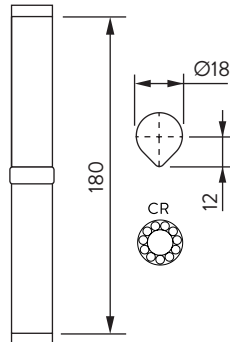

PG / PP

Pernios para soldar
Welding spring hinges
Perni a molla a saldare
Paumelle goutte à souder

Justor

PG 120 / PG 180 / PG 240 / PG CR 180 / PG CR 240 / PG CRP 240 / PP 240

PG 120 / 180 / 240

PG CR 180 / 240

PG CRP 240

PP
240

Regulación de la fuerza (máx 3 puntos)
 Strength regulation (max 3 points)
 Regolazione della forza (max 3 punti)
 Régulation de la force (max 3 points)