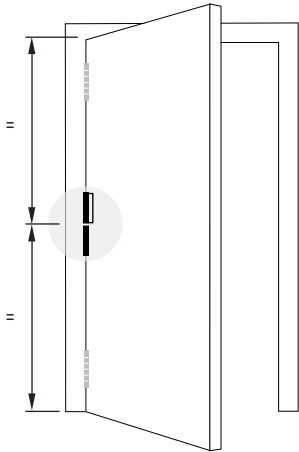

PG / PP

Pernios para soldar
Welding spring hinges
Perni a molla a saldare
Paumelle goutte à souder

Justor

PG 120 / PG 180 / PG 240 / PG CR 180 / PG CR 240 / PG CRP 240 / PP 240

PG 120 / 180 / 240

PG CR 180 / 240

PG CRP 240

PP
240

Regulación de la fuerza (máx 3 puntos)
 Strength regulation (max 3 points)
 Regolazione della forza (max 3 punti)
 Régulation de la force (max 3 points)