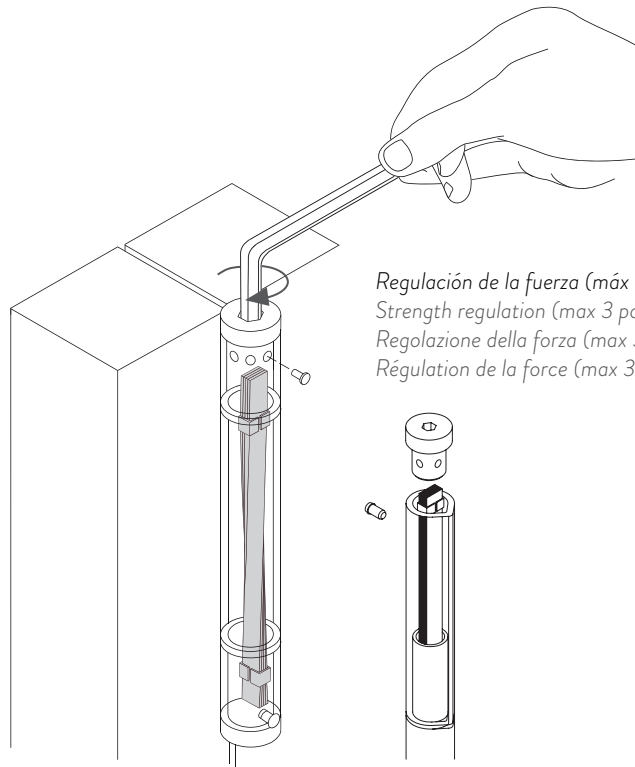

PG / PP

Pernios para soldar
Welding spring hinges
Perni a molla a saldare
Paumelle goutte à souder

Justor

PG 120 / PG 180 / PG 240 / PG CR 180 / PG CR 240 / PG CRP 240 / PP 240

PG 120 / 180 / 240

PG CR 180 / 240

PG CRP 240

PP
240

Regulación de la fuerza (máx 3 puntos)
 Strength regulation (max 3 points)
 Regolazione della forza (max 3 punti)
 Régulation de la force (max 3 points)