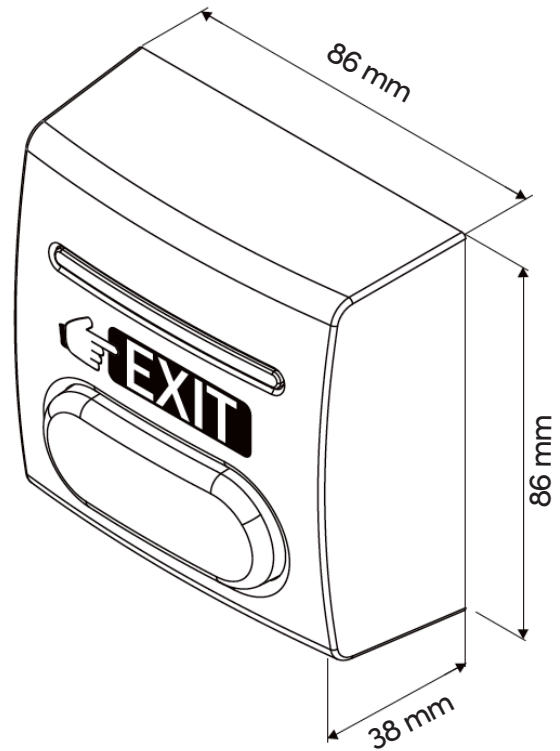

Drukknop ABS met aanduiding EXIT

■ SP-115

*Binnengebruik
Ergonomisch ontwerp*

Kenmerken

SP-115

Materiaal knop	ABS
Werking	Impuls
Contact	Wisselcontact NO / NC
Schakelvermogen max	12 V DC / 6 A - 120 V AC / 3 A
Beveiligingsgraad	Binnengebruik
Aansluiting	Schroefklemmen
Afmetingen (L x H x D)	86x86x38mm
Brutogewicht	0,2kg