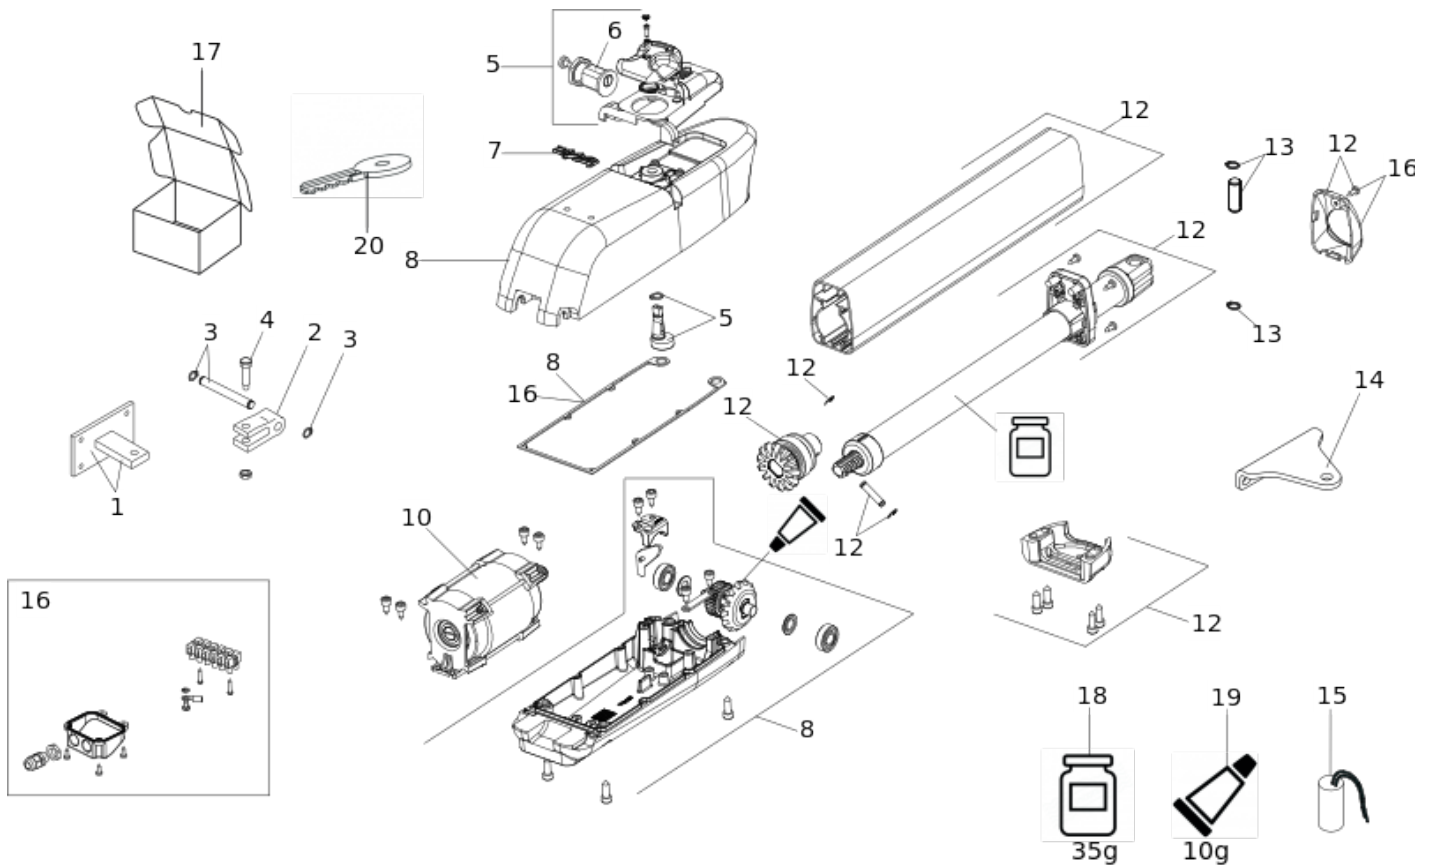

415 230V

Pos.	Code	EAN	Quantity	Replacement code	Description	Salable
1	72840065	8055195034561	1		PLATE AND REAR BRACKET	yes
2	7228015	8055195024395	1		DIE-CAST REAR FORK	yes
3	718366	8055195011098	1		413/415 LONG PIN	yes
4	7182075	8055195023527	1		SW.G.O.400 SHORT PIN	yes
5	428403	8055195009675	1		413/415 RELEASE SET	yes
6	7120885	8055195023183	1		LOCK ART.3889.3	yes
7	7324755	8055195025194	1		2003 FAAC NAME PLATE	yes
8	63000569	8055195031157	1		413/415 BODY GROUP 2015	yes
10	60202285	8055195028454	1		415/MISTRAL 230V MOTOR	yes
12	63003343	8055195057225	1		415 TUBE GROUP	yes

Pos.	Code	EAN	Quantity	Replacement code	Description	Salable
13	718354	8055195011081	1		FRONT FIXING PIN + SNAP RING	yes
14	728271	8055195011869	1		415 ANTERIOR BRACKET PLATE	yes
15	7601351	8055195025941	1		CAPACITOR 8MF 400VAC CABLE 250MM	yes
16	63003351	8055195058208	1		413-415 SMALL PARTS	yes
17	113219	8055195049060	1		SPARE PACKAGING OPERATOR 415	yes
18	714034	8055195010954	1		FAAC MULTIPURPOSE GREASE 18KG	yes
19	714035	8055195010961	1		FAAC XT LUBE	yes
20	7131005	8055195023213	1		KEY MOD. 3889.0913	yes