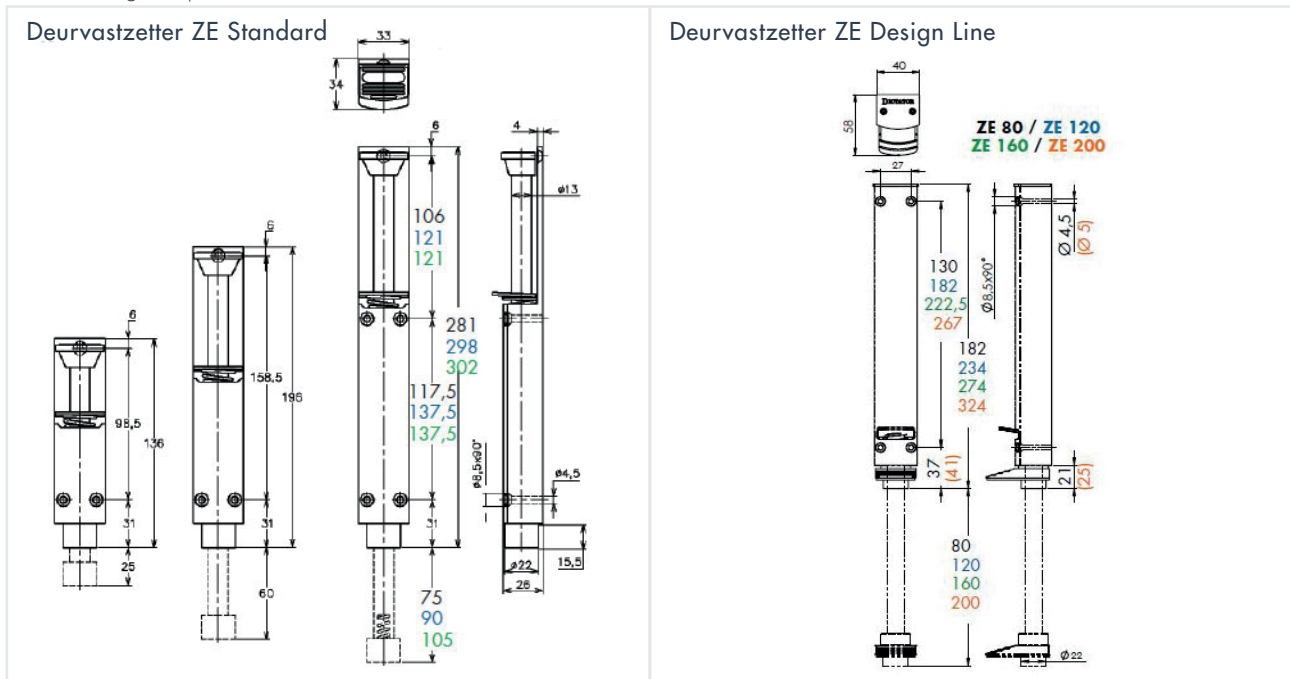

DEURVASTZETTER ZE SERIE

- **Standard serie:** robuuste en betaalbare uitvoering met een slag van 25 mm tot 105 mm
- **Design Line serie:** erg compact design, zelfs met lange slagen van 80 mm tot 200 mm, waarbij de stang niet zichtbaar is in ingeschoven toestand

Een kleine interne veer drukt de voet stevig tegen de vloer en voorkomt dat de deur beweegt. Om de vastzetter te ontgrendelen moet u het metalen ontgrendelingsplaatje bovenop de behuizing (Standard) of onderop de behuizing (Design Line) naar beneden drukken. De stang trekt zich automatisch terug en de deur kan weer vrij bewegen worden.

MONTAGE

Montage-handleiding

AFMETINGEN

Alle afmetingen zijn in mm

BESTELINFORMATIE

Omschrijving	Artikelnr.
Deuropvanger ZE 80 Design Line, mat zilver	4790000
Deuropvanger ZE 80, Design Line, RAL 9005 gitzwart	4790020
Deuropvanger ZE 80, Design Line, RAL 9010 wit	4790010
Deuropvanger ZE 120, Design Line, mat zilver	4810000
Deuropvanger ZE 120, Design Line, RAL 9005 gitzwart	4810020
Deuropvanger ZE 120, Design Line, RAL 9010 wit	4810010
Deuropvanger ZE 120, Design Line, mat zilver	4780000
Deuropvanger ZE 160, Design Line, RAL 9005 gitzwart	4780015
Deuropvanger ZE 160, Design Line, RAL 9010 wit	4780010
Deuropvanger ZE 200, Design Line, mat zilver	4830000
Deuropvanger ZE 200, Design Line, RAL 9005 gitzwart	4830020
Deuropvanger ZE 200, Design Line, RAL 9010 wit	4830010
Deuropvanger ZE 25, mat zilver	4742000
Deuropvanger ZE 60, mat zilver	4710000
Deuropvanger ZE 60. RAL 9005 gitzwart	4714050
Deuropvanger ZE 75, mat zilver	4752000
Deuropvanger ZE 90, mat zilver	4762000
Deuropvanger ZE 90, RAL 9005 gitzwart	4763015
Deuropvanger ZE 105, mat zilver	4772000