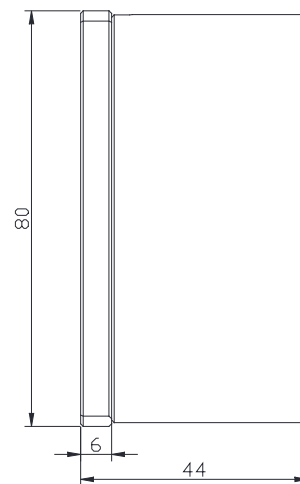

# Ronde elektromagneet IP 65

DH-70 / DH-90 - 12/24V DC

➤ DH-70

➤ DH-90

- ✓ Multispanning 12/24 V DC
- ✓ Universele kabeluitgang: achter en zijkant
- ✓ Verwijderbare montageplaten

	DH-70	DH-90
Montage	Opbouw	
Houdkracht	125 Kg	250 Kg
Werking	Spanningsloos los (vergrendeld onder spanning)	
Voedingsspanning	12/24 V DC	
Verbruik	300/150 mA	200/100 mA
Beschermingsgraad IP	IP 65	
Werkingstemperatuur / RV	-20° tot +60° C / 85 % RV	
Afmetingen zonder montageplaten (D x h)	Magneet : 60 x 32 mm Tegenplaat : 60 x 5 mm	Magneet : 80 x 38 mm Tegenplaat : 80 x 6 mm
Afmetingen met montageplaten (l x h x d)	Magneet : 60 x 60 x 37 mm Tegenplaat : 60 x 60 x 25 mm	Magneet : 80 x 80 x 44 mm Tegenplaat : 80 x 80 x 28 mm
Brutogewicht	1,15 Kg	2,4 Kg