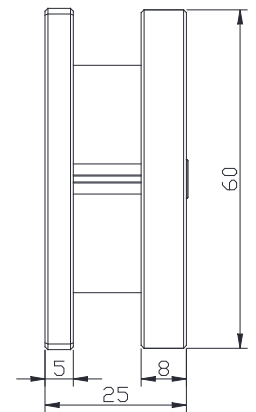

# Ronde elektromagneet IP 65

DH-70 / DH-90 - 12/24V DC

➤ DH-70

➤ DH-90

- ✓ Multispanning 12/24 V DC
- ✓ Universele kabeluitgang: achter en zijkant
- ✓ Verwijderbare montageplaten

	DH-70	DH-90
Montage	Opbouw	
Houdkracht	125 Kg	250 Kg
Werking	Spanningsloos los (vergrendeld onder spanning)	
Voedingsspanning	12/24 V DC	
Verbruik	300/150 mA	200/100 mA
Beschermingsgraad IP	IP 65	
Werkingstemperatuur / RV	-20° tot +60° C / 85 % RV	
Afmetingen zonder montageplaten (D x h)	Magneet : 60 x 32 mm Tegenplaat : 60 x 5 mm	Magneet : 80 x 38 mm Tegenplaat : 80 x 6 mm
Afmetingen met montageplaten (l x h x d)	Magneet : 60 x 60 x 37 mm Tegenplaat : 60 x 60 x 25 mm	Magneet : 80 x 80 x 44 mm Tegenplaat : 80 x 80 x 28 mm
Brutogewicht	1,15 Kg	2,4 Kg