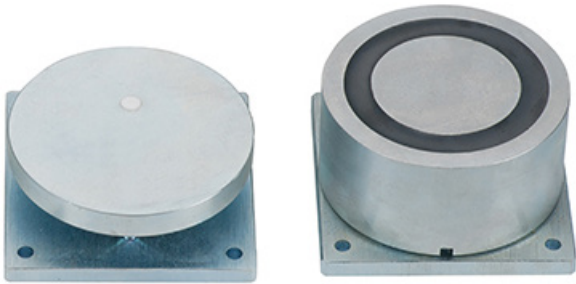

# Ronde elektromagneet IP 65

DH-70 / DH-90 - 12/24V DC

➤ DH-70

➤ DH-90

- ✓ Multispanning 12/24 V DC
- ✓ Universele kabeluitgang: achter en zijkant
- ✓ Verwijderbare montageplaten

	DH-70	DH-90
Montage	Opbouw	
Houdkracht	125 Kg	250 Kg
Werking	Spanningsloos los (vergrendeld onder spanning)	
Voedingsspanning	12/24 V DC	
Verbruik	300/150 mA	200/100 mA
Beschermingsgraad IP	IP 65	
Werkingstemperatuur / RV	-20° tot +60° C / 85 % RV	
Afmetingen zonder montageplaten (D x h)	Magneet : 60 x 32 mm Tegenplaat : 60 x 5 mm	Magneet : 80 x 38 mm Tegenplaat : 80 x 6 mm
Afmetingen met montageplaten (l x h x d)	Magneet : 60 x 60 x 37 mm Tegenplaat : 60 x 60 x 25 mm	Magneet : 80 x 80 x 44 mm Tegenplaat : 80 x 80 x 28 mm
Brutogewicht	1,15 Kg	2,4 Kg