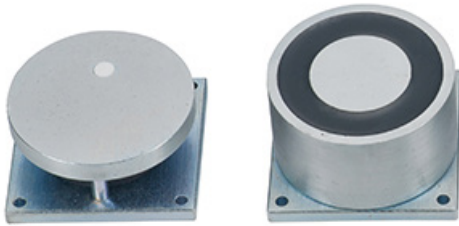

# Ronde elektromagneet IP 65

DH-70 / DH-90 - 12/24V DC

➤ DH-70

➤ DH-90

- ✓ Multispanning 12/24 V DC
- ✓ Universele kabeluitgang: achter en zijkant
- ✓ Verwijderbare montageplaten

	DH-70	DH-90
Montage	Opbouw	
Houdkracht	125 Kg	250 Kg
Werking	Spanningsloos los (vergrendeld onder spanning)	
Voedingsspanning	12/24 V DC	
Verbruik	300/150 mA	200/100 mA
Beschermingsgraad IP	IP 65	
Werkingstemperatuur / RV	-20° tot +60° C / 85 % RV	
Afmetingen zonder montageplaten (D x h)	Magneet : 60 x 32 mm Tegenplaat : 60 x 5 mm	Magneet : 80 x 38 mm Tegenplaat : 80 x 6 mm
Afmetingen met montageplaten (l x h x d)	Magneet : 60 x 60 x 37 mm Tegenplaat : 60 x 60 x 25 mm	Magneet : 80 x 80 x 44 mm Tegenplaat : 80 x 80 x 28 mm
Brutogewicht	1,15 Kg	2,4 Kg