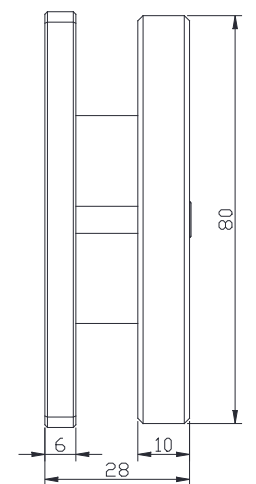

# Ronde elektromagneet IP 65

DH-70 / DH-90 - 12/24V DC

➤ DH-70

➤ DH-90

- ✓ Multispanning 12/24 V DC
- ✓ Universele kabeluitgang: achter en zijkant
- ✓ Verwijderbare montageplaten

	DH-70	DH-90
Montage	Opbouw	
Houdkracht	125 Kg	250 Kg
Werking	Spanningsloos los (vergrendeld onder spanning)	
Voedingsspanning	12/24 V DC	
Verbruik	300/150 mA	200/100 mA
Beschermingsgraad IP	IP 65	
Werkingstemperatuur / RV	-20° tot +60° C / 85 % RV	
Afmetingen zonder montageplaten (D x h)	Magneet : 60 x 32 mm Tegenplaat : 60 x 5 mm	Magneet : 80 x 38 mm Tegenplaat : 80 x 6 mm
Afmetingen met montageplaten (l x h x d)	Magneet : 60 x 60 x 37 mm Tegenplaat : 60 x 60 x 25 mm	Magneet : 80 x 80 x 44 mm Tegenplaat : 80 x 80 x 28 mm
Brutogewicht	1,15 Kg	2,4 Kg