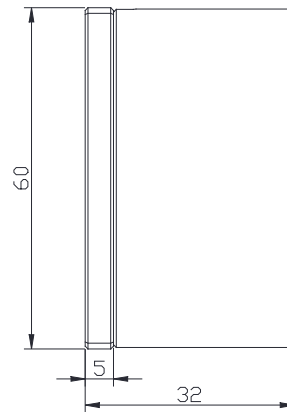

# Ronde elektromagneet IP 65

DH-70 / DH-90 - 12/24V DC

➤ DH-70

➤ DH-90

- ✓ Multispanning 12/24 V DC
- ✓ Universele kabeluitgang: achter en zijkant
- ✓ Verwijderbare montageplaten

	DH-70	DH-90
Montage	Opbouw	
Houdkracht	125 Kg	250 Kg
Werking	Spanningsloos los (vergrendeld onder spanning)	
Voedingsspanning	12/24 V DC	
Verbruik	300/150 mA	200/100 mA
Beschermingsgraad IP	IP 65	
Werkingstemperatuur / RV	-20° tot +60° C / 85 % RV	
Afmetingen zonder montageplaten (D x h)	Magneet : 60 x 32 mm Tegenplaat : 60 x 5 mm	Magneet : 80 x 38 mm Tegenplaat : 80 x 6 mm
Afmetingen met montageplaten (l x h x d)	Magneet : 60 x 60 x 37 mm Tegenplaat : 60 x 60 x 25 mm	Magneet : 80 x 80 x 44 mm Tegenplaat : 80 x 80 x 28 mm
Brutogewicht	1,15 Kg	2,4 Kg