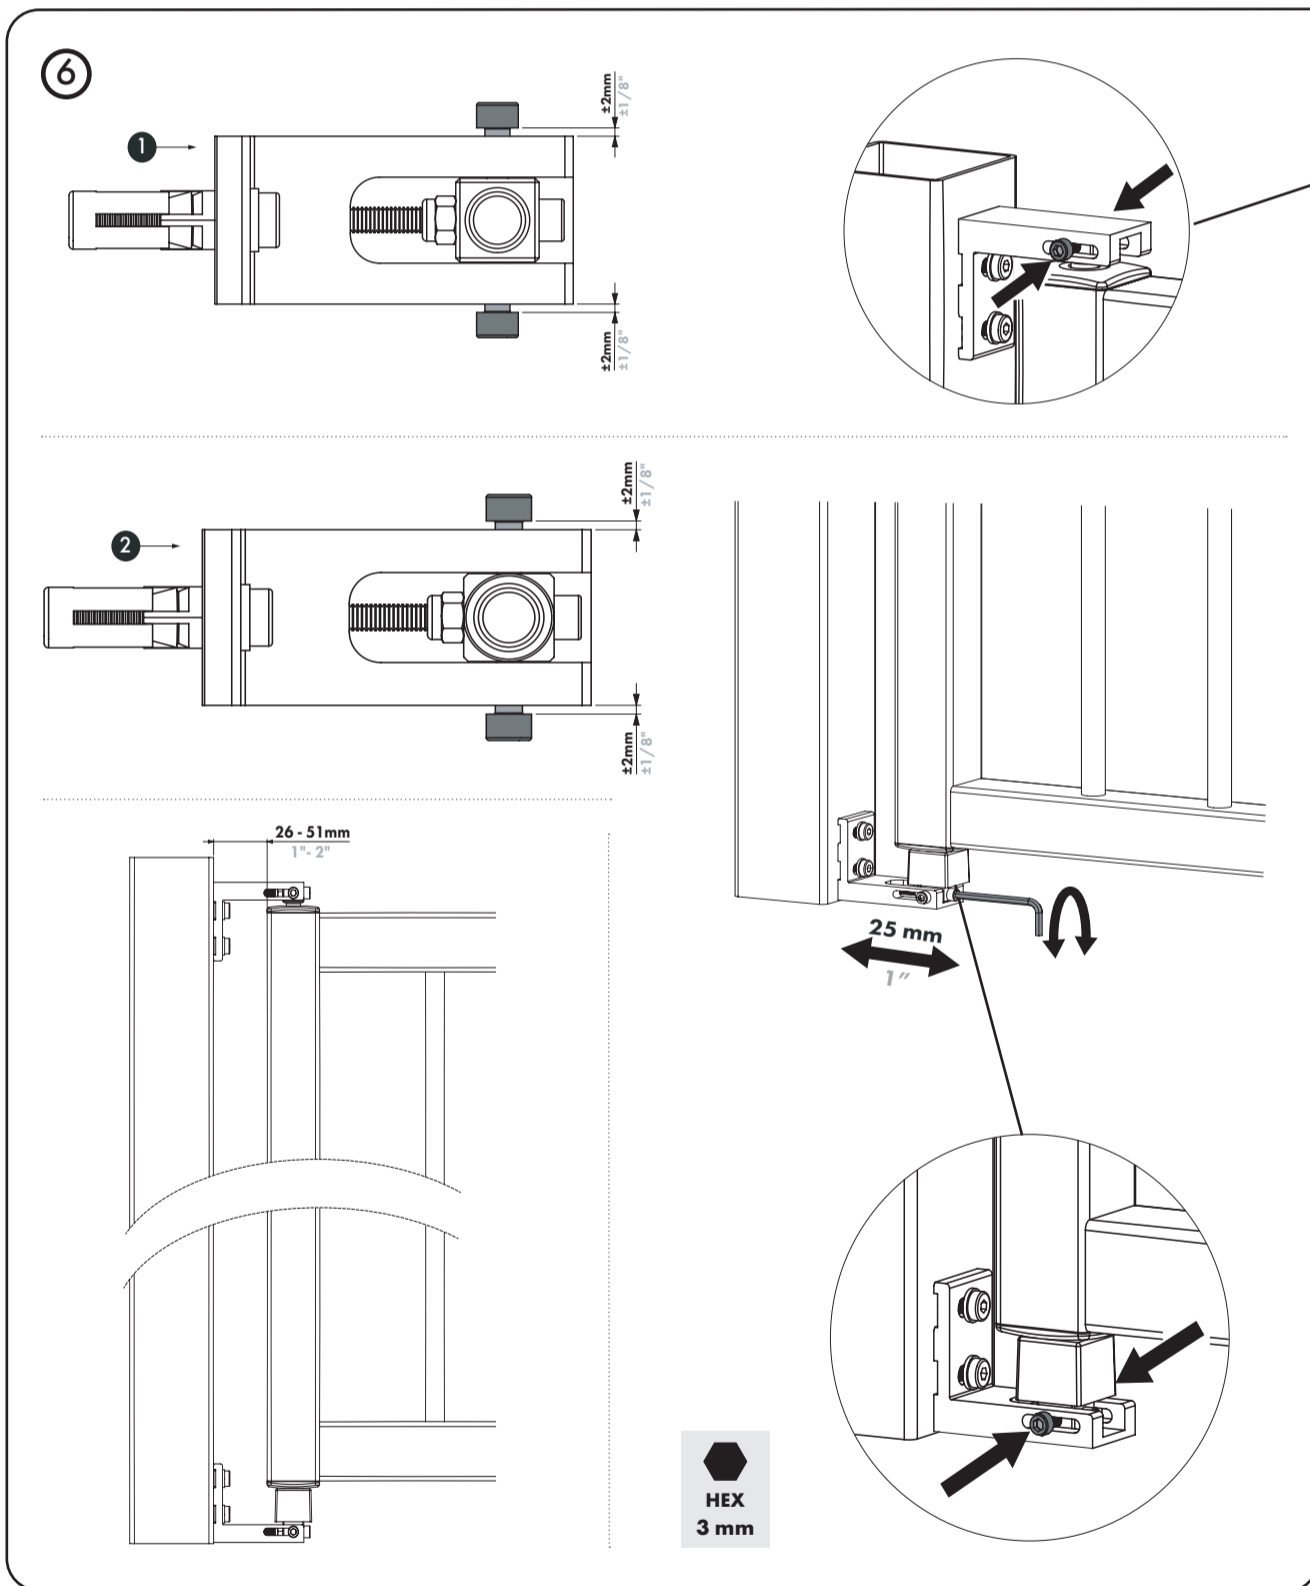

SUCCESSFUL INSTALLATION?
Please send us your pictures & videos
pictures@locinox.com

SUCCESVOLLE INSTALLATIE?
Stuur ons gerust uw foto's & video's door

INSTALLATION RÉUSSIE?
Veuillez nous envoyer vos photos & vidéos

ERFOLGREICHE INSTALLATION?
Bitte senden Sie uns Ihre Bilder & Videos

INSTALACION EXITOSA?
Por favor envíenos sus fotos y videos

UDANA INSTALACJA?
Prześlij nam swoje zdjęcia i filmy

УСПЕШНАЯ УСТАНОВКА?
Пожалуйста, отправьте нам свои фотографии и видео

Let's make it better together

Doc. Nr.: MANU-000459
Locinox NV • Mannebeekstraat 21 • 8790 Waregem • Belgium
Locinox CEE • Irysowa 9 • 55-040 Bielany Wrocławskie • Poland
Locinox LLC • 460 Windy Point Drive • Glendale Heights - IL 60139 • USA

MANU-000459