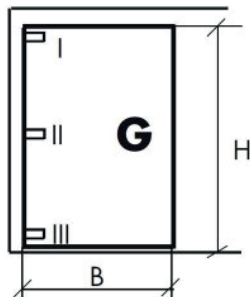

Deurveerscharnieren HAWGOOD type 41 en 42

voor deuren tot 60 kg, 40 mm dik en 1000 mm breed*

Video

Webseite

KENMERKEN

- Ontworpen voor grotere draaideuren
- De types 41 en 42 verschillen alleen in hun veerkracht (herkenbaar aan de pijp om de veer: 41 zwart, 42 wit)
- Bij het combineren van type 41 en 42 moet het scharnier type 42 altijd boven worden geplaatst
- Verkrijgbaar met of zonder vastzetting op 90°
- Schoen van roestvrij staal, bevestigingsplaat van verzinkt of roestvrij staal (ideaal voor de voedingsindustrie)

*Bij afwijkende maatvoering en/of gewicht, neem contact op met een van onze technische medewerkers.

SELECTIECRITERIA

Het bepalen van de benodigde deurveerscharnieren afhankelijk van de grootte en het gewicht van de deur

Vragenlijst

$$K = \frac{G \times 1/2 B}{H}$$

Legenda:

- K: factor voor het kiezen van het type
- G: gewicht van de deur in kg
- H: hoogte van de deur in mm
- B: breedte van de deur in mm

Eerst dient u de factor K berekenen met behulp van de naastgelegen formule. Vervolgens kunt u, afhankelijk van de berekende factor K, in de tabel opzoeken welk type bovenin de deur gemonteerd moet worden en welke type onderin.

Per deur kunnen maximaal 4 deurveerscharnieren worden gebruikt. Indien uw deuren zwaarder en/of breder zijn dan in de tabel wordt weergegeven, neem dan contact op met onze technische klantenservice.

K	I	II	III
< 8	1 x 41		1 x 41
8 - 16	1 x 42		1 x 41
16 - 20	1 x 42		1 x 42
20 - 30	1 x 42 + 1 x 41		1 x 42
30 - 50	2 x 42	1 x 41	1 x 42