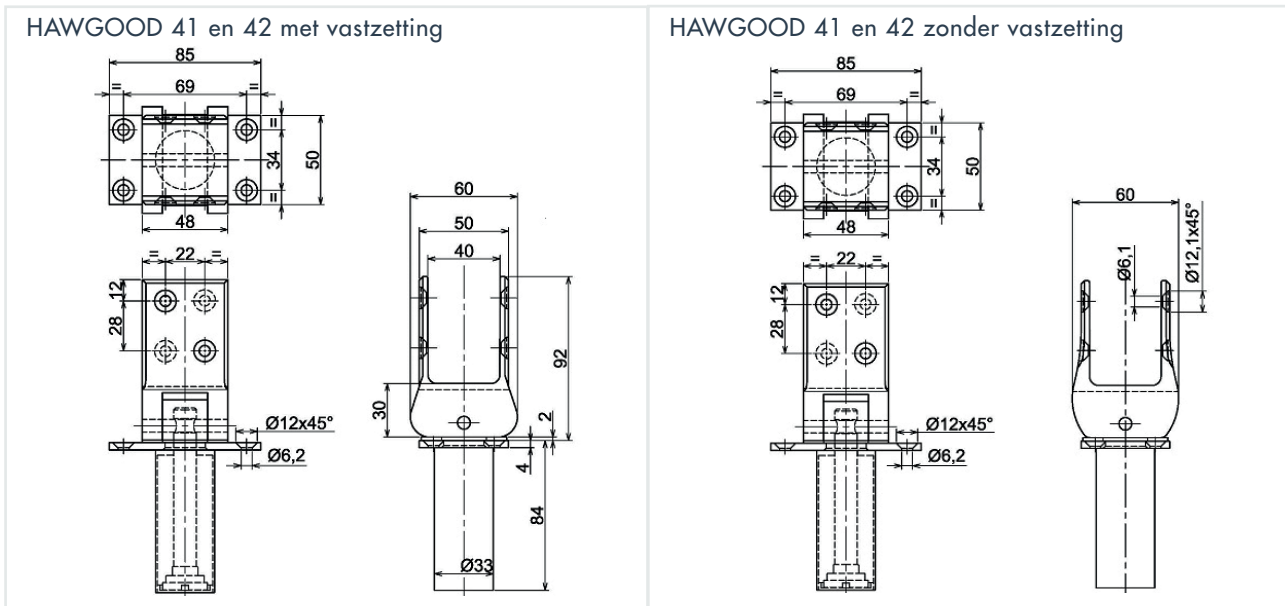

## TECHNISCHE GEGEVENS

Materiaal	schoen RVS, plaat staal verzinkt; schoen RVS, plaat RVS
Deurgewicht	max. 60 kg
Deurvleugelbreedte	max. 1000 mm
Deurdikte	35 mm; 40 mm

## AFMETINGEN

Alle afmetingen zijn in mm